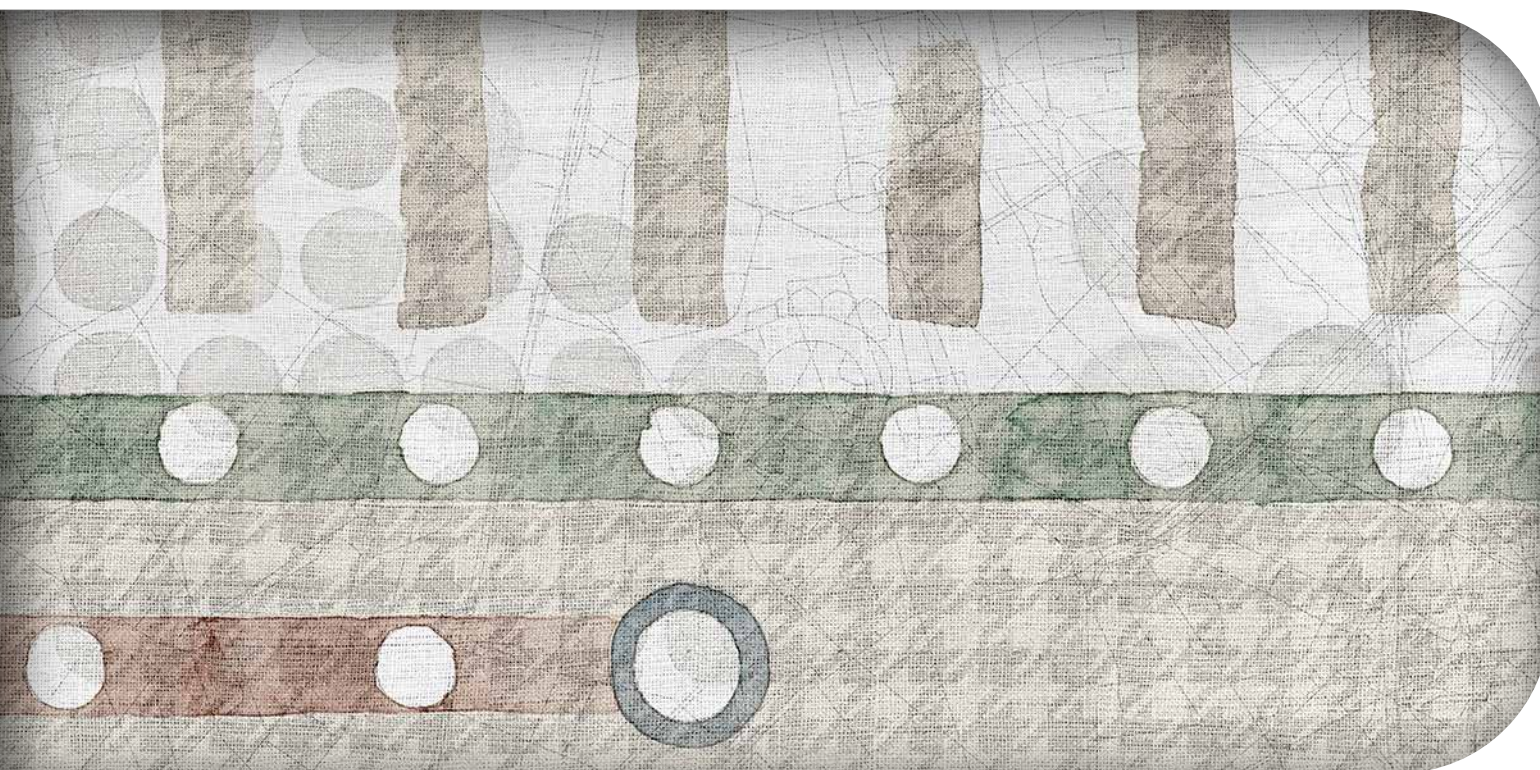

MILAN CALLING

"ART CITIES"
CROSSOVER COLLECTION

ART CITIES MILAN CALLING

78442-1 (Linen Classic)

Notice. The size of this graphic is completely customizable, following the specific characteristics of your own project.

78442-2 (Linen Stone Washed)

graphic detail

Nota.
Le dimensioni di questa grafica sono totalmente adattabili e personalizzabili in base alle esigenze del tuo progetto.

Nota.
Las dimensiones de este diseño se pueden completamente adaptar en función de las necesidades de tu proyecto.

graphic detail

Nota.
Le dimensioni di questa grafica sono totalmente adattabili e personalizzabili in base alle esigenze del tuo progetto.

Nota.
Las dimensiones de este diseño se pueden completamente adaptar en función de las necesidades de tu proyecto.

78442-6 (Juta Backside)

ART CITIES MILAN CALLING

Notice. The size of this graphic is completely customizable, following the specific characteristics of your own project.

78442-7 (Denim Classic)

78442-8 (Denim Stone Washed)