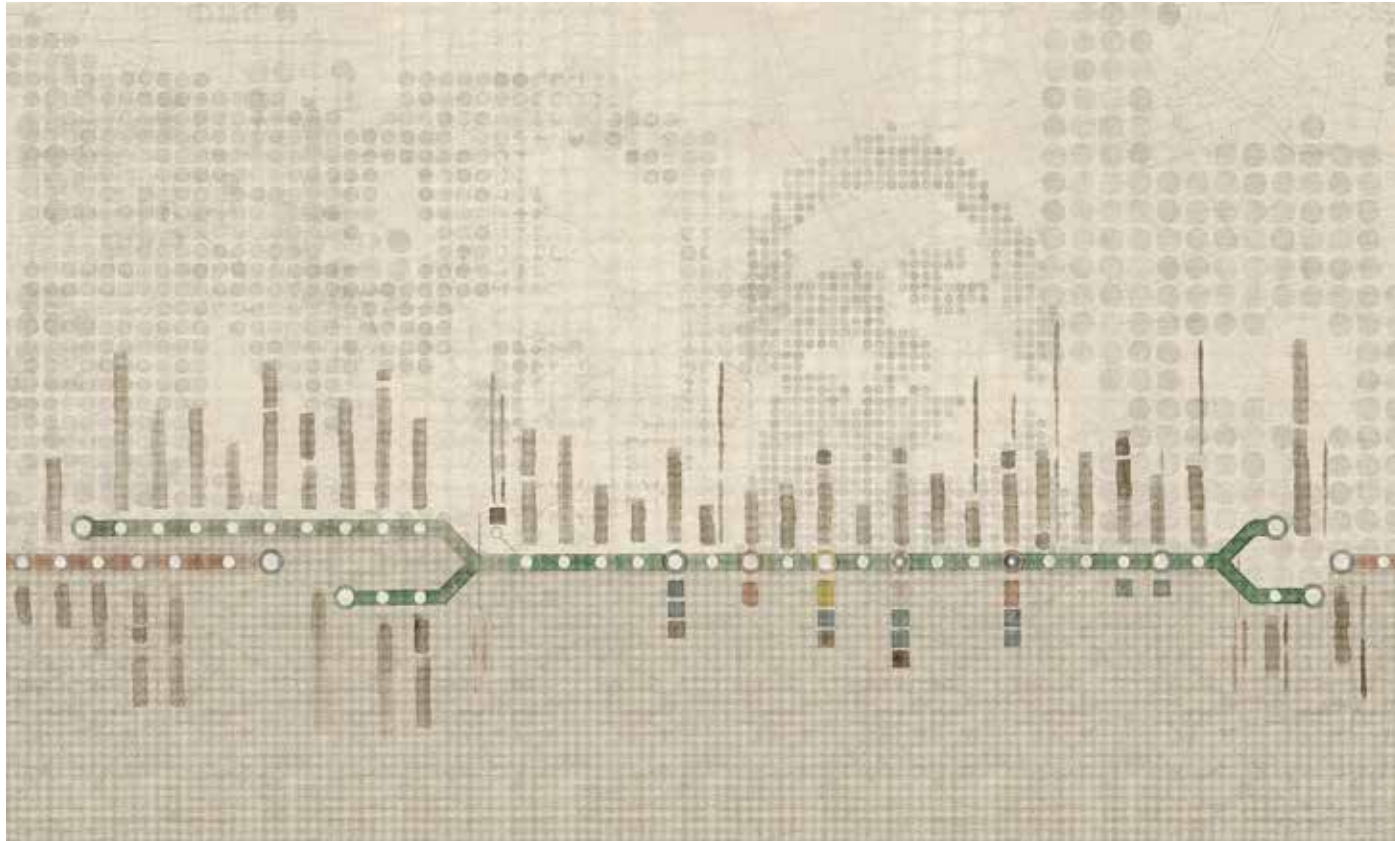

78442-2 (Linen Stone Washed)

graphic detail

Nota.
Le dimensioni di questa grafica sono totalmente adattabili e personalizzabili in base alle esigenze del tuo progetto.

Nota.
Las dimensiones de este diseño se pueden completamente adaptar en función de las necesidades de tu proyecto.

78442-3 (Linen Backside)

ART CITIES MILAN CALLING

Notice. The size of this graphic is completely customizable, following the specific characteristics of your own project.

78442-4 (Juta Classic)

78442-5 (Juta Stone Washed)

graphic detail

Nota.
Le dimensioni di questa grafica sono totalmente adattabili e personalizzabili in base alle esigenze del tuo progetto.

Nota.
Las dimensiones de este diseño se pueden completamente adaptar en función de las necesidades de tu proyecto.

78442-6 (Juta Backside)

ART CITIES MILAN CALLING

Notice. The size of this graphic is completely customizable, following the specific characteristics of your own project.

78442-7 (Denim Classic)

78442-8 (Denim Stone Washed)