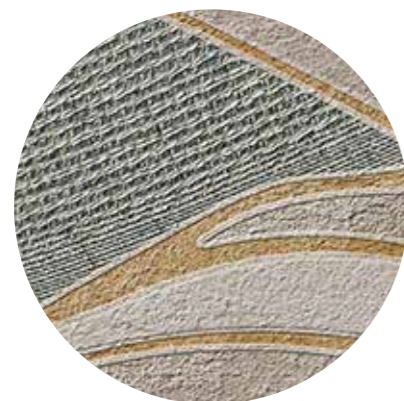

ITACA WAVES

ULTRALIGHT

BZ060181-1
(Itaca Waves)

BZ060181-2
(Itaca Waves)

BZ060181-3
(Itaca Background)

BZ060183-1
(Ionio Background)

BZ060183-2
(Ionio Background)

Consigliato per finitura 3D • Recommended for 3D finish. • Recomendado para acabado 3D. • Empfohlen für 3D Oberflächen.

I colori rappresentati in questo visual sono indicativi. La rappresentazione a video e il prodotto reale possono essere leggermente differenti.

Colors in this visual preview are only indicative. Rendering reproduction and real product could be slightly different.