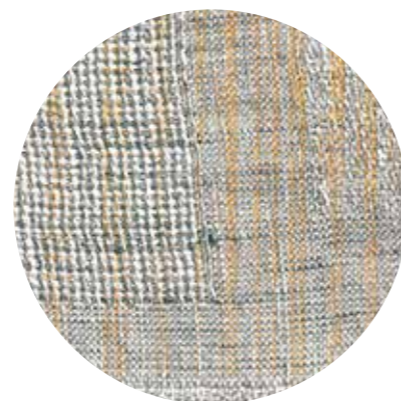

ITACA WAVES

ULTRALIGHT

BZ060181-1
(Itaca Waves)

BZ060181-2
(Itaca Waves)

BZ060181-3
(Itaca Background)

BZ060183-1
(Ionio Background)

BZ060183-2
(Ionio Background)

Consigliato per finitura 3D • Recommended for 3D finish. • Recomendado para acabado 3D. • Empfohlen für 3D Oberflächen.

I colori rappresentati in questo visual sono indicativi. La rappresentazione a video e il prodotto reale possono essere leggermente differenti.

Colors in this visual preview are only indicative. Rendering reproduction and real product could be slightly different.