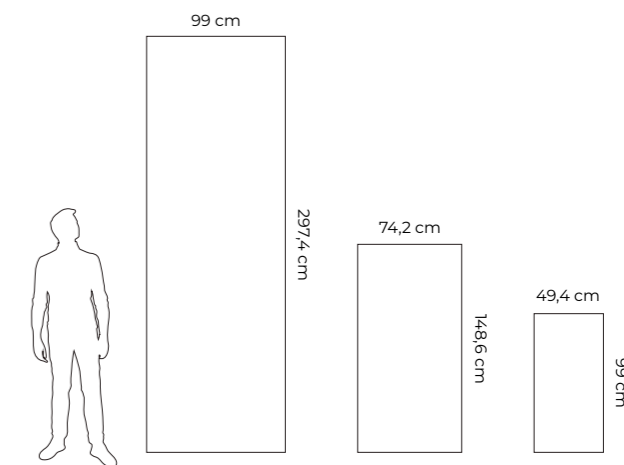

ITACA WAVES

ULTRALIGHT

BZ060181-1
(Itaca Waves)

BZ060181-2
(Itaca Waves)

BZ060181-3
(Itaca Background)

BZ060183-1
(Ionio Background)

BZ060183-2
(Ionio Background)

Consigliato per finitura 3D • Recommended for 3D finish. • Recomendado para acabado 3D. • Empfohlen für 3D Oberflächen.

I colori rappresentati in questo visual sono indicativi. La rappresentazione a video e il prodotto reale possono essere leggermente differenti.

Colors in this visual preview are only indicative. Rendering reproduction and real product could be slightly different.