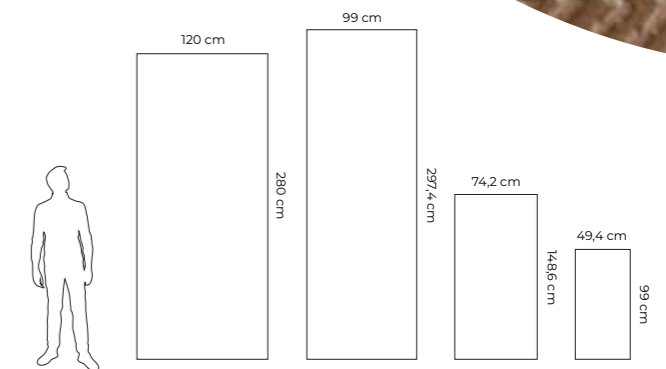

BZ060395-1 A
SAND

BZ060395-1 B
BORDEAUX

BZ060395-1 C
SKY

BZ060395-1 D
GREIGE

BZ060395-1 E
BROWN

AVAILABLE SIZES

120x280 cm	99x297,4 cm	74,2x148,6 cm	49,4x99 cm
48"x110"	40"x118"	30"x60"	20"x40"

Consigliato per finitura 3D • Recommended for 3D finish. • Recomendado para acabado 3D. • Empfohlen für 3D Oberflächen.

I colori rappresentati in questo visual sono indicativi. La rappresentazione a video e il prodotto reale possono essere leggermente differenti.

Colors in this visual preview are only indicative. Rendering reproduction and real product could be slightly different.