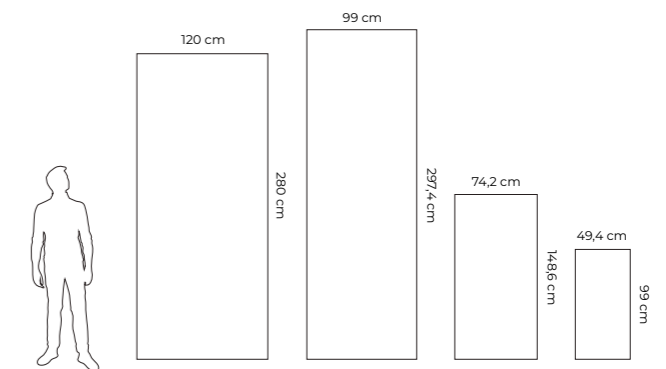

CALACATTA BORGHINI

ULTRALIGHT

BZ060530-1

BZ060530-2

AVAILABLE SIZES

99x297,4 cm	74,2x148,6 cm	49,4x99 cm
40"x118"	30"x60"	20"x40"

Consigliato per finitura **Matte e Super Glossy** • Recommended for **Matte and Super Glossy** finishes. • Recomendado para acabados **Matte y Super Glossy**. • Empfohlen für **Matte und Super Glossy** Oberflächen.

I colori rappresentati in questo visual sono indicativi. La rappresentazione a video e il prodotto reale possono essere leggermente differenti.

Colors in this visual preview are only indicative. Rendering reproduction and real product could be slightly different.