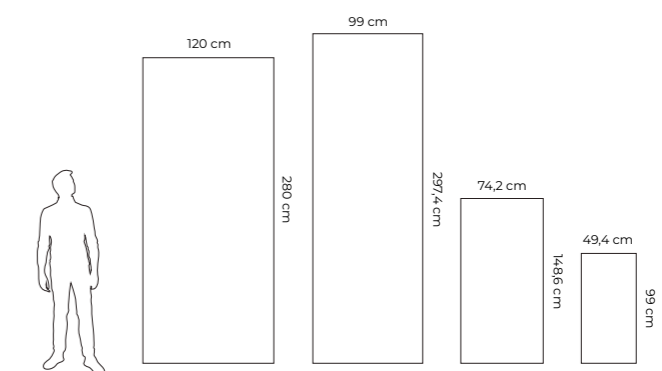

BZ060489-3 E
MUD

BZ060489-5

AVAILABLE SIZES

120x280 cm	99x297,4 cm	74,2x148,6 cm	49,4x99 cm
48"x110"	40"x118"	30"x60"	20"x40"

Consigliato per finitura 3D • Recommended for 3D finish. • Recomendado para acabado 3D. • Empfohlen für 3D Oberflächen.