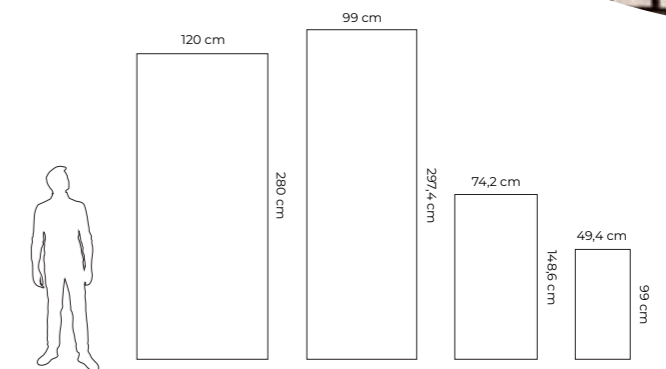

BZ060415-1 A
BROWN

BZ060415-1 B
GREEN

BZ060415-1 C
BISTRO-GREEN

BZ060415-1 D
ALMOND

BZ060415-1 E
ARTIC BLUE

AVAILABLE SIZES

| | | | |
|------------|-------------|---------------|------------|
| 120x280 cm | 99x297,4 cm | 74,2x148,6 cm | 49,4x99 cm |
| 48"x110" | 40"x118" | 30"x60" | 20"x40" |