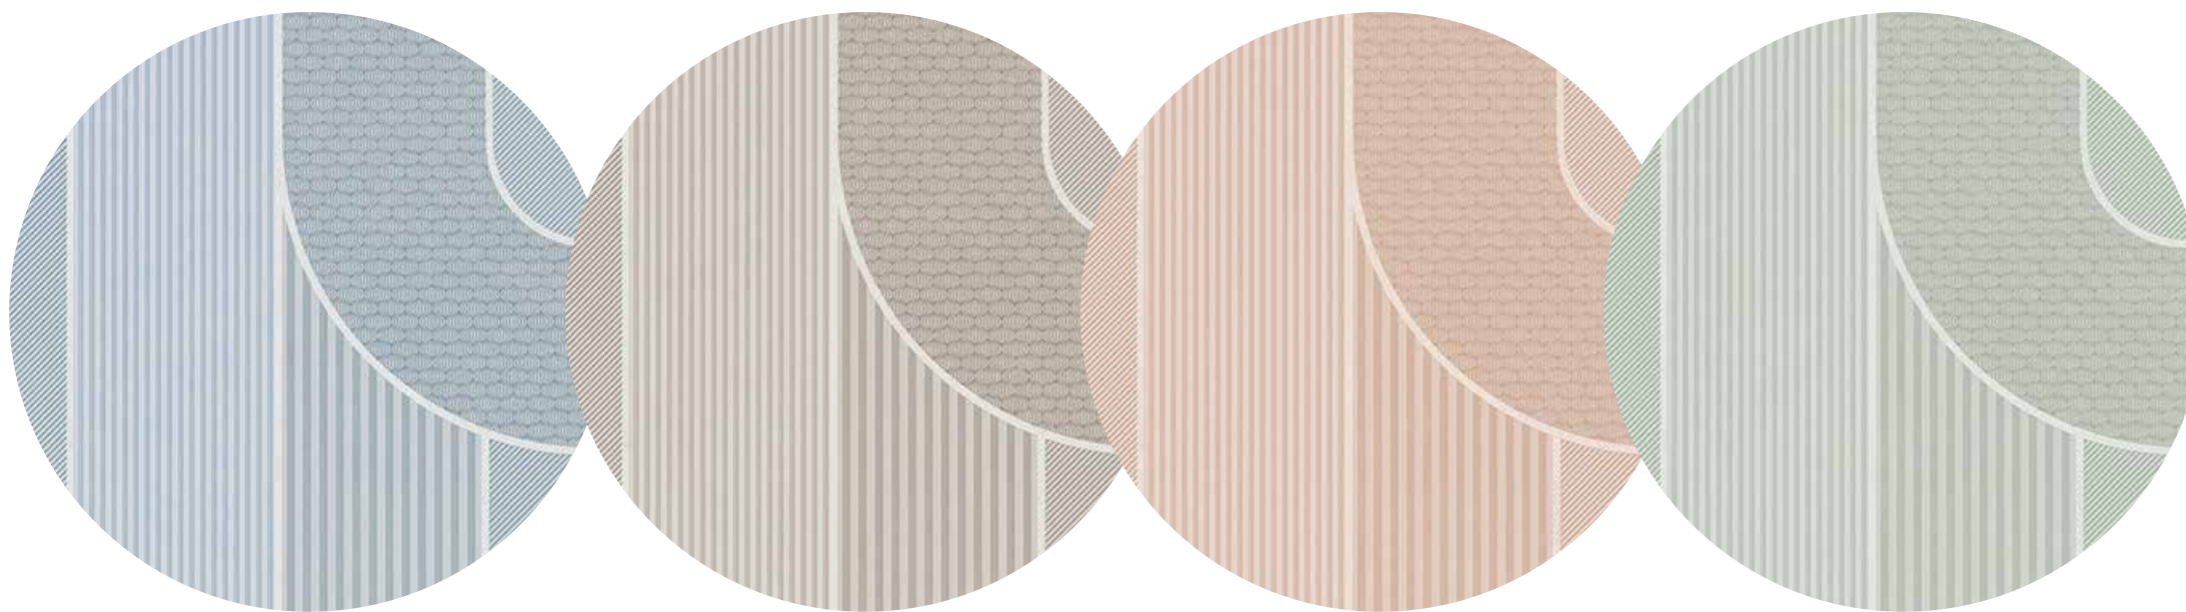

# ULTRALIGHT

BZ060293-1 A  
Blue

BZ060293-2 A  
Blue

BZ060293-1 B  
Dove Grey

BZ060293-2 B  
Dove Grey

BZ060293-1 C  
Pink

BZ060293-2 C  
Pink

BZ060293-1 D  
Green

BZ060293-2 D  
Green

Consigliato per finitura 3D • Recommended for 3D finish. • Recomendado para acabado 3D. • Empfohlen für 3D Oberflächen.

I colori rappresentati in questo visual sono indicativi.  
La rappresentazione a video e il prodotto reale possono  
essere leggermente differenti.