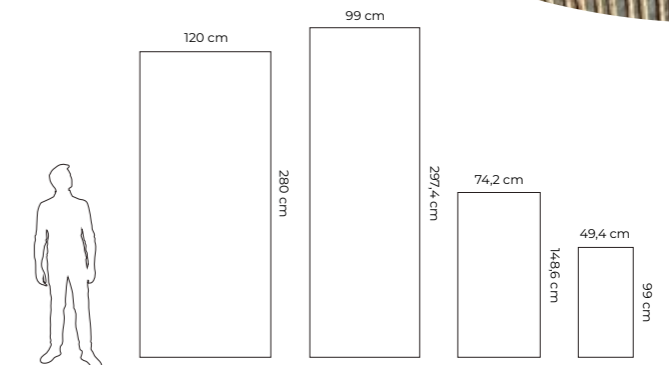

# NOUVEAU

ULTRALIGHT

BZ060285-1 A  
BLUE

BZ060285-1 B  
BEIGE

BZ060285-1 C  
GREY

BZ060285-1 D  
GREEN

**AVAILABLE SIZES**

120x280 cm	99x297,4 cm	74,2x148,6 cm	49,4x99 cm
48"x110"	40"x118"	30"x60"	20"x40"