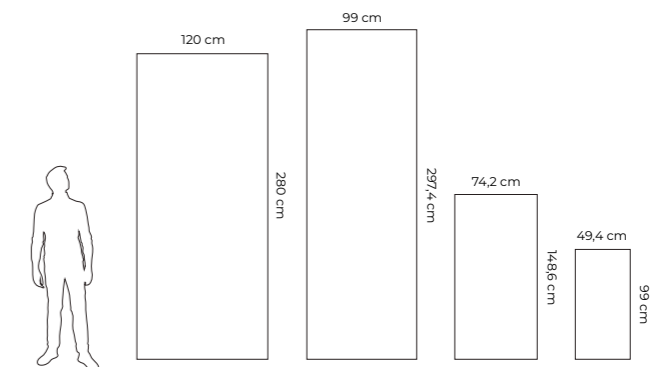

### AVAILABLE SIZES

99x297,4 cm	74,2x148,6 cm	49,4x99 cm
40"x118"	30"x60"	20"x40"

Consigliato per finitura 3D • Recommended for 3D finish. • Recomendado para acabado 3D. • Empfohlen für 3D Oberflächen.

I colori rappresentati in questo visual sono indicativi. La rappresentazione a video e il prodotto reale possono essere leggermente differenti.

### AVAILABLE SIZES

99x297,4 cm	74,2x148,6 cm	49,4x99 cm
40"x118"	30"x60"	20"x40"