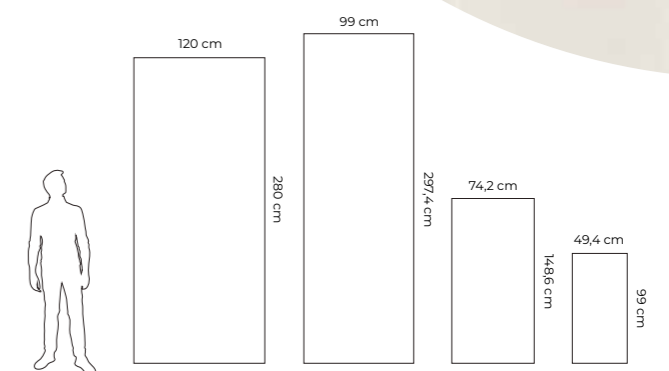

BZ060515-3 D  
MUD

BZ060515-4 D  
MUD

AVAILABLE SIZES

120x280 cm	99x297,4 cm	74,2x148,6 cm	49,4x99 cm
48"x110"	40"x118"	30"x60"	20"x40"

Consigliato per finitura Matte e Super Glossy • Recommended for Matte and Super Glossy finishes. • Recomendado para acabados Matte y Super Glossy. • Empfohlen für Matte und Super Glossy Oberflächen.