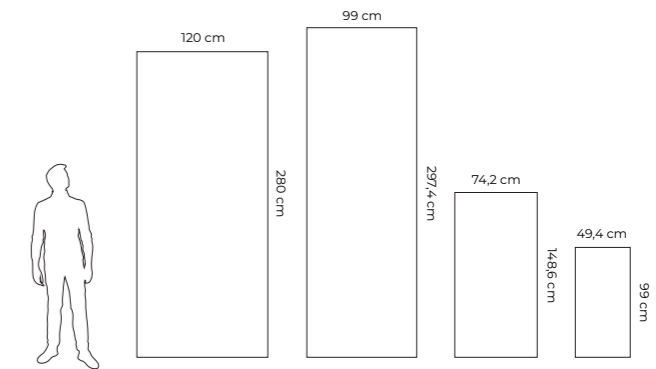

BZ060502-3 B
SAND

BZ060502-4 B
VENTAGLIO SAND

AVAILABLE SIZES

120x280 cm	99x297,4 cm	74,2x148,6 cm	49,4x99 cm
48"x110"	40"x118"	30"x60"	20"x40"

Consigliato per finitura 3D • Recommended for 3D finish. • Recomendado para acabado 3D. • Empfohlen für 3D Oberflächen.