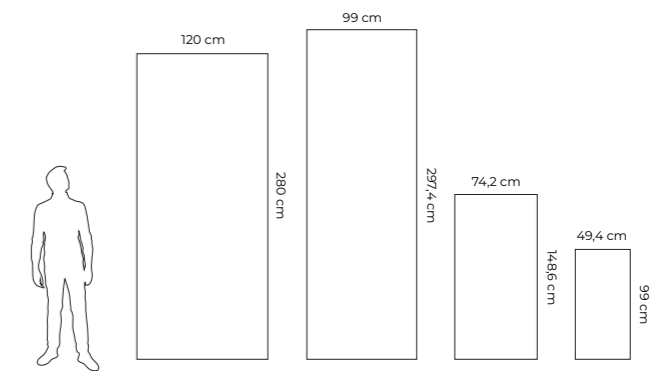

BZ060502-3 D
TERRACOTTA

BZ060502-4 D
VENTAGLIO TERRACOTTA

AVAILABLE SIZES

120x280 cm	99x297,4 cm	74,2x148,6 cm	49,4x99 cm
48"x110"	40"x118"	30"x60"	20"x40"

Consigliato per finitura 3D • Recommended for 3D finish. • Recomendado para acabado 3D. • Empfohlen für 3D Oberflächen.