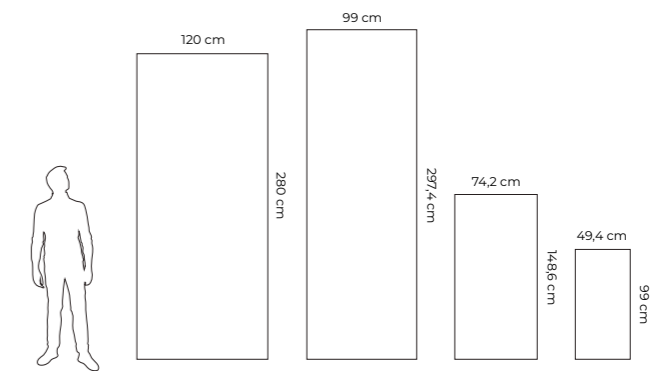

BZ060502-3 F
AVIO BLUE

BZ060502-4 F
VENTAGLIO AVIO BLUE

AVAILABLE SIZES

120x280 cm	99x297,4 cm	74,2x148,6 cm	49,4x99 cm
48"x110"	40"x118"	30"x60"	20"x40"

Consigliato per finitura 3D • Recommended for 3D finish. • Recomendado para acabado 3D. • Empfohlen für 3D Oberflächen.